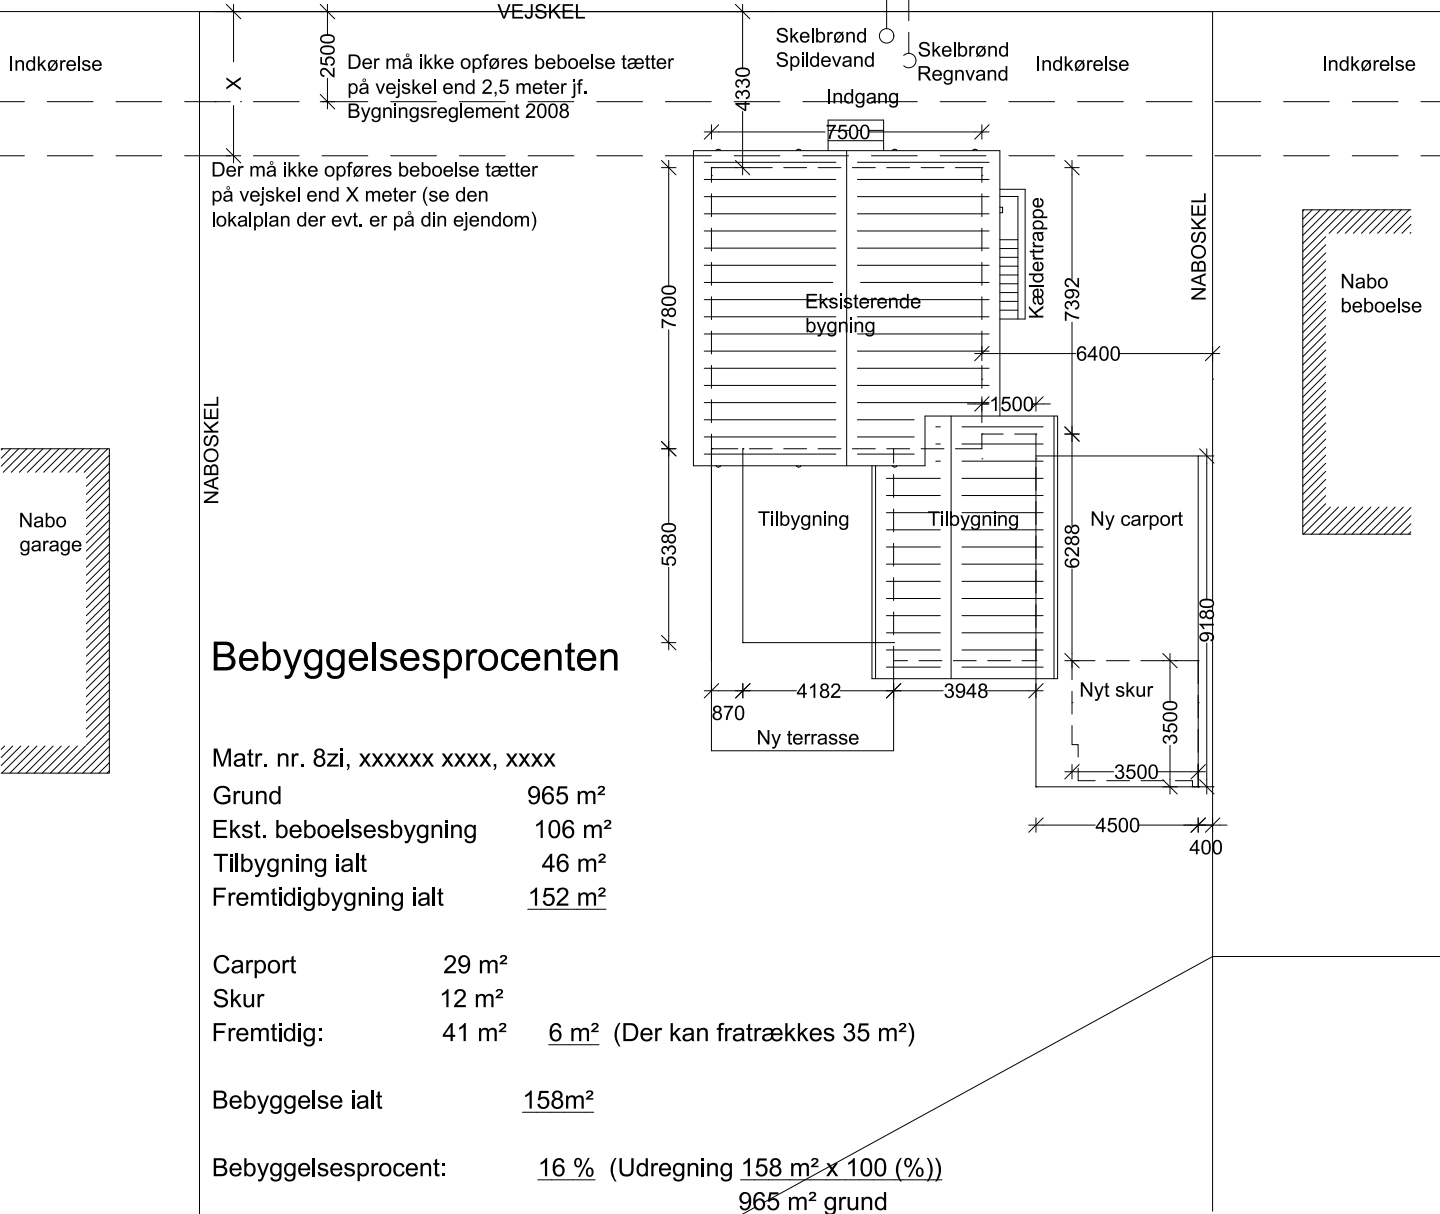

Nord

Fortorv

Vej

Fortorv

NABOSKEL

Grønt område

Adresse, nr.,
postnr., by

Situationsplan

Mål 1:200